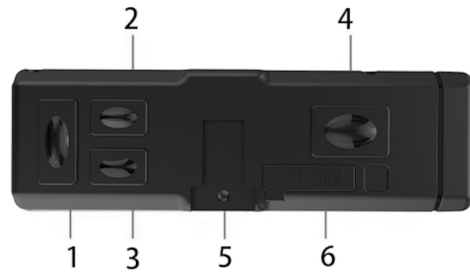

产品型号	JOVECAM-W28 (A)	
外观尺寸	长度 X 宽度 X 高度	80mm x 28mm x 40mm
	重量	150g (净重)
	防水防尘	IP66
移动平台	操作系统	Android 9.0 (安卓)
	CPU	8 * Cortex-A53
	制成工艺	12nm
	最高运行频率	2.0GHz
	GPU	GE8320
	最高运行频率	680MHz
	AI 引擎	MediaTek Neuro Pilot
内存容量	运行内存	4G
	机身存储	64G
	内置 TF 卡槽	最大支持 256G
影像系统	视场角 (FOV)	90.3°(D);77.4°(H);62°(V)
	像素	4224 X 3192 (13MP)
	单位像素	1.12um X 1.12um
	CMOS 面积	1/3.06 英寸
	增稳系统	OIS (MEMS) + EIS
	最大视频录制	1920 X 1080 30 FPS
	视频编码	H.264
	视频解码	H.264、H.265/HEVC
音频系统	喇叭	VOLTE 24-bit/192kHz 自带音腔
	MIC	双 MIC (主 MIC 和副 MIC)
网络频段	运营商	移动、联通、电信、广电
	GSM	Band 2/3/4/8
	WCDMA	Band 1/2/5/8
	TDS	Band 34/39
	TDD - LTE	Band 38/39/40/41
	FDD - LTE	Band 1/2/3/5/7/8/17/20
数据连接	WLAN	802.11a/b/g/n/ac
	WLAN 频率	2.4G、5G
	蓝牙	Bluetooth 5.0
	TYPE-C 接口	USB 2.0 OTG Display Port
屏幕	分辨率	72 X 40
	尺寸	0.42 英寸
位置	北斗	B1I、B1C
	GPS	L1、L5
电池	电池容量	2900mAh 聚合物锂电池
	工作温度	-20 摄氏度至 70 摄氏度
包装清单	设备主机   电源适配器 (5V2A)   USB Type-C 数据线 (100CM)   头盔适配模块   说明书 (含三包凭证)	

1	短按 拍照	长按 三秒开始/结束录像
2	短按 音量-	连按 打开 AI 语音识别
3	短按 音量+	连按 打开/结束激光灯
4	长按三秒开机/关机	
5	支架卡槽	
6	SIM 卡槽	